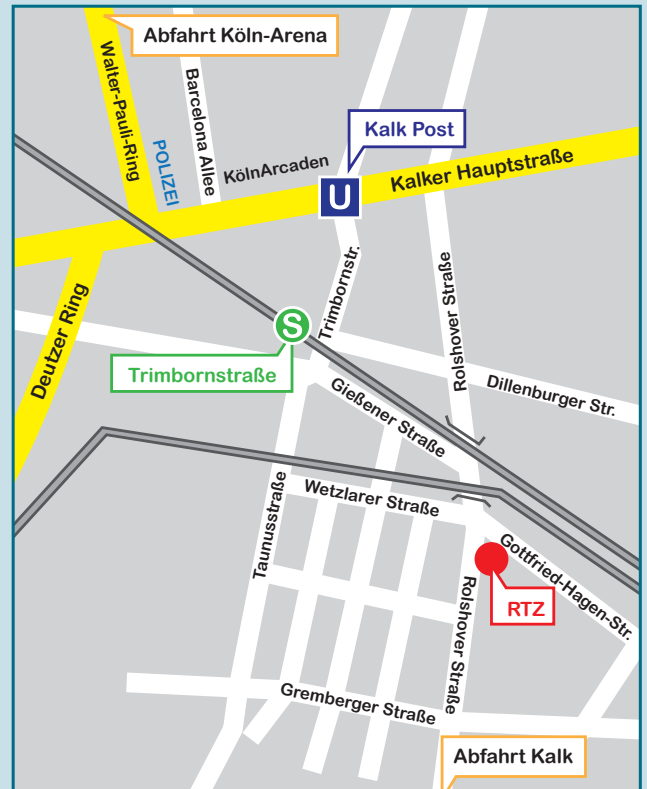

## MIT DEM AUTO

aus der Kölner City über die Zoobrücke Richtung Kreuz Köln-Ost  
oder von der A3/A4 über das Kreuz Köln Ost Richtung Köln-Zentrum/Köln-Deutz

an der

- Abfahrt Kölnarena/Polizeipräsidium abfahren
- Geradeaus über zwei Ampeln bis zum Ende der Straße (Höhe Polizei); hier links in die Kalker Hauptstraße abbiegen
- Nächste Kreuzung rechts in die Rolshover Straße abbiegen
- Geradeaus und unter der Eisenbahnbrücke hindurch ist das RTZ links auf der gegenüberliegenden Seite
- Links in die Gottfried-Hagen-Straße abbiegen
- Besucherparkplätze sind direkt neben dem Gebäude

von der A3/ A4/A559 über Kreuz Gremberg

- Am Kreuz Gremberg auf die A559 Richtung Köln-Zentrum /Deutz
- Abfahrt Köln-Kalk
- Rechts in die Rolshover Straße abbiegen
- An der vierten Ampel (vor der Eisenbahnbrücke) rechts in die Gottfried-Hagen-Straße abbiegen

## MIT ÖFFENTLICHEN VERKEHRSMITTELN

Mit der Straßenbahnlinie 1 oder 9 bis Haltestelle Kalk-Post fahren, von dort aus

zu Fuß

- Kalker Hauptstraße stadtauswärts gehen
- Nächste Kreuzung rechts in die Rolshover Straße abbiegen
- Geradeaus und unter der Eisenbahnbrücke hindurch gehen  
Direkt hinter der Eisenbahnbrücke ist das RTZ links auf der gegenüberliegenden Seite

mit dem Bus

- ab Haltestelle Kalk-Post (Buslinie 159, Richtung Poll) bis Haltestelle Gießener Straße (4 Minuten)
- Rechts um die Ecke gehen  
Direkt hinter der Eisenbahnbrücke ist das RTZ links auf der gegenüberliegenden Seite